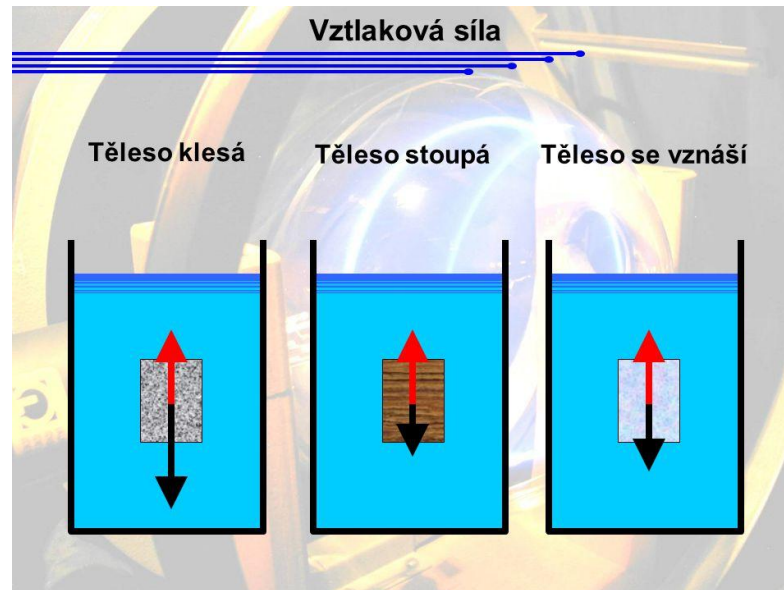

Pokus č.2: Ověření působení vztlakové (nahnášecí) síly

- **připrav si 2 vajíčka, 2 sklenice s vodou a sůl**
- **Do první skleničky nasyp několik lžiček soli a míchej tak dlouho, až se sůl úplně rozpustí (přidávej sůl, dokud bude schopna se rozpouštět).**
- **Do této slané vody dej vajíčko.**
- **Druhé vajíčko umísti do sklenice s neslanou vodou.**

Ve které sklenici působí větší vztlaková (nahnášečí) síla? Na čem tato síla závisí?

Pokus č. 3: Chování těles ve vodě

- Nachystej si **hrnec s vodou a různé předměty** – např. korkovou zátku, pingpongový míček, kus papíru, kamínek, plastovou propisku (nebo fix), kousek polystyrenu, drátek, kousek alobalu, mikrotenový sáček naplněný vodou (co doma najdeš)
- **Tyto věci vkládej postupně do vody v hrnci.** Pozoruj jejich chování.

Které těleso stoupá ke hladině? Které klesá? Které se vznáší?

- U všech těles působí současně vztlaková (nahnášecí) síla a gravitační síla. Podle toho, která je větší, tak těleso klesá nebo se stoupá.

A co teď?

I. Odpověz na otázky k pokusům:

Pokus č.1

- a) Jakým směrem vystřikuje voda otvory z lahve při jejím zmáčknutí?
- b) Je ve vodě v lahvi ve všech místech stejný tlak?

Pokus č.2

- a) Ve které sklenici působí větší vztlaková (nahnášecí) síla?
- b) Na čem tato síla závisí?